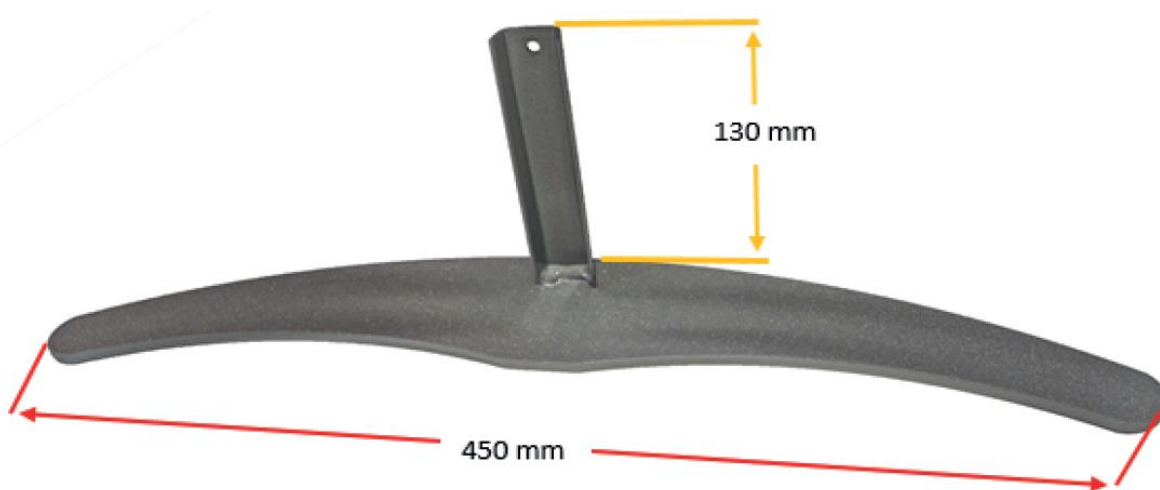

Nom du produit : SS & SR

Produit : Pied

Détail produit : Structure en fer plat métallique avec ou sans roulettes. En tôle de 40/10ème à emboîter en partie basse sur le chant de la cloison. Roulettes avec freins.

Dimensions : Voir ci-dessous.

Fixation ou pied : Néant

Coloris : Selon nuancier Espace cloison.

Option : Autre RAL sur demande

Emballage : Carton et protection bulle plastique, garantis sans CFC et recyclables.

Pied référence SS :

Pied référence SR :