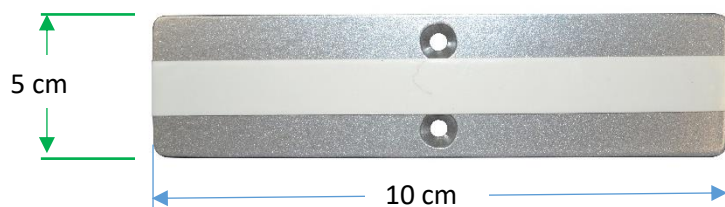

AS Partiso :